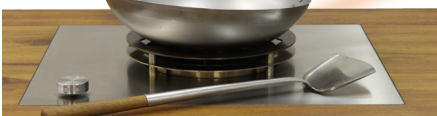

Kochen

Cooking and more....