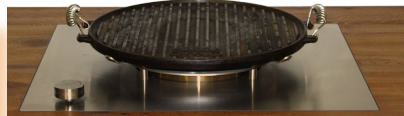

Voller Vielfalt

Individuell gestaltbares Design
Höchste Flexibilität mit den Bofun Aufsätzen

Vario

Grillen

Wok