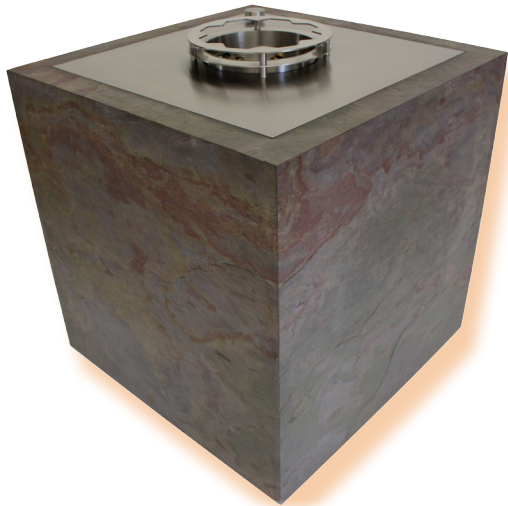

Bofun

Stilvoll

Klare Linien, Blickführung hin zu den wesentlichen Elementen

Kraftvoll

14 kW Jetbrennertechnik mit 8 Hochleistungsdüsen

Voller Vielfalt

Individuell gestaltbares Design
Höchste Flexibilität mit den Bofun Aufsätzen